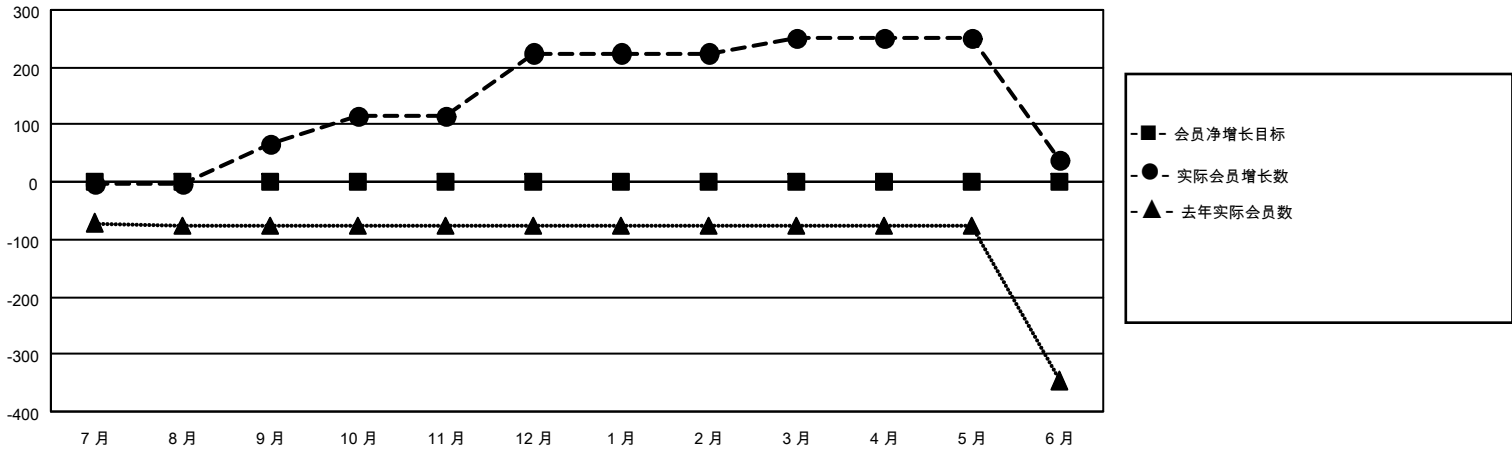

MONTHLY MEMBERSHIP PROGRESS REPORT

地点 CHINA

District 388

Results as of: 6/30/2021

分会			
成果 2020-2021			
季	新分会目标	新会	会员流失的分会
7月/8月/9月	0	0	0
10月/11月/12月	0	0	0
1月/2月/3月	0	0	0
4月/5月/6月	0	0	0

位会员@每位须缴			
成果 2020-2021			
季	会员净增长目标	实际会员增长数	实际退会会员 (包括转会)
7月/8月/9月	0	83	8
10月/11月/12月	0	157	0
1月/2月/3月	0	26	0
4月/5月/6月	0	7	213

目标与实际新会累积

目标和实际会员累积

已取消的分会: 0	45 CLUBS OF 50 增添1位或以上的新会员	性别分布 男 847 (62.14%) 女 516 (37.86%)
放弃的会员 过世 2 分会已取消 0 其他 219 总计 221	点击这里取得累计会员数据	总计家庭单位会员数 201 支付减半会费的家庭会员 105